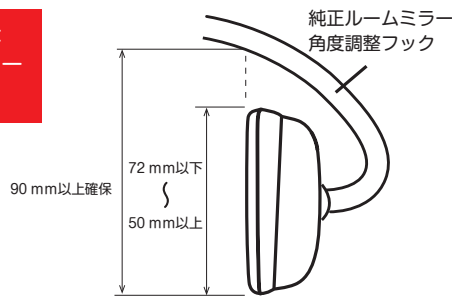

- **WDR (ワイドダイナミックレンジ)**
明るさのレンジを拡大。明るさの落差が大きい環境で、白とびや黒つぶれを軽減します。
- **画面表示上下視野角度調整機能**
通常時、拡大時、リバース時の画面表示上下視野角度を個別に調整可能です。
- **20段階ズーム機能**
1～約3倍の20段階ズーム機能で表示範囲の細かな調整が可能。(リバース時は1倍固定)
- **10m リアカメラ接続ケーブル (カメラ本体 0.5mケーブルを含めて 10.5m)**
接続ケーブルは余裕の10m。ミニバンにも対応可能。オプションで15m、25mが選択できます。

広画角カメラで撮影

高画質 (Full HD)、広画角 (対角約 138度) で撮影。また、リアカメラの接続ケーブルは余裕の 10.5m で、ミニバンにも対応できます。

防水リアカメラはガイドライン表示が可能

ガイドラインケーブルを接続することにより、シフトレバーをリバースにするとモニターが防水リアカメラの映像に切り替わります。画面上にガイドラインが表示され、バックする際の目安になります。

また、設定でガイドラインの位置調整も可能です。
(オン/オフ可)

取り付け可能な
純正ルームミラー
サイズの目安

ご注意：ルームミラーの形状によっては取り付けできない場合があります。
スマート・ルームミラー (モニター付ルームミラー) は取り付けできません。

オプション

- **直結配線ケーブル DC-4B5VL (LII)** JANコード：4515287022820
車両のシガーソケットから電源をとることができない場合に、直接車両の配線からとることができます。
- **リアカメラ交換用接続ケーブル 15m FC-DRMS22C15** JANコード：4515287026224
- **リアカメラ交換用接続ケーブル 25m FC-DRMS22C25** JANコード：4515287027979
付属のリアカメラ接続ケーブルは約 10m です。マイクロバス、トラック等に設置する場合は、15m/25m 交換ケーブルを使用してください。
- **反射防止フィルム：FC-DRMS22ARF** JANコード：4515287026408

■主な仕様

外形寸法	：本体 約 255(幅) × 72(高さ) × 18(奥行)mm リアカメラ 約 59(幅) × 24(高さ) × 30(奥行)mm	動作温度範囲	：-20 ~ +70°C
質量	：本体 約 322g リアカメラ 約 47g (コード含む)	保存温度範囲	：-30 ~ +80°C
撮像素子	：1/2.8 型フルカラー CMOS	商品保証期間	：3 年間 (消耗品除く)
映像方向	：鏡像	付属品	：本体固定用バンド (標準) × 4、本体固定用バンド (ロング) × 2、リアカメラ接続ケーブル (約 10m) × 1、カー電源コード (約 3.5m)、車内用リアカメラ取付ステー (両面テープ同梱) × 1、車外用リアカメラ取付ステー (両面テープ同梱) × 1、リアカメラ取付ステー用ねじセット × 4、車外用リアカメラ取付ステー用ねじセット × 4、クリーニングクロス × 1、取扱説明書 (保証書付) × 1
カメラ画角	：水平 約 116 度 垂直 62 (138 度対角)		
カメラ解像度	：1920 × 1080 (Full HD)		
F 値	：F 1.8		
防塵防水	：IP67 (カメラ部のみ)		
画面	：10.88 型 IPS 液晶モニター 1920 × 480 ドット タッチスクリーン		
画像補正	：WDR		
フレームレート	：25fps		
拡大表示	：1 ~ 約 3 倍 (20 段階、リバース時は 1 倍固定)		
電源電圧	：DC12/24V (本体 DC5V)		
消費電流	：約 450mA (DC12V 時)、約 220mA (DC24V 時)		