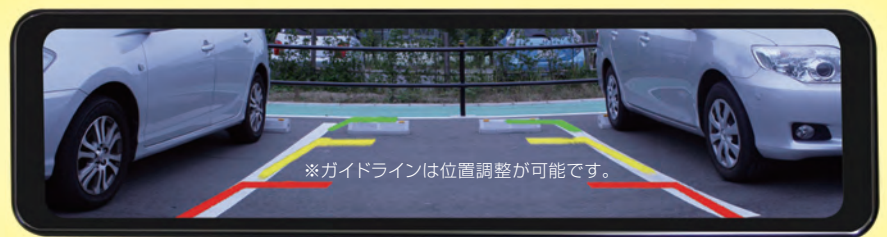

接続ケーブルは余裕の10m
オプションで15/25mも用意

防水リアカメラ車外取付イメージ

■ズーム機能 (1 ~ 約3倍の20段階)

※拡大解除

※ズームアイコンをタップすることで拡大画像に切替 ※ガイドライン調整

■リバース連動ガイドライン表示機能

※ガイドラインは位置調整が可能です。

防水リアカメラ車内取付イメージ

ご注意：プライバシーガラスやスモークフィルムを貼ったリアガラスに取り付けした場合、本体画面に映る後方映像が暗くなり鮮明な映像が得られない場合があります。

- 10.88型 IPS 液晶モニター搭載
- 広画角：約138度 (対角)
- 夜間も明るいF1.8高画質リアカメラ
- リアカメラは防塵防水 IP67 相当
- WDR 搭載
- リバース時はガイドラインを表示 (オン/オフ可)
- 通常とリバース時の上下視野角度の個別調整が可能
- DC12/24V 対応
- ミニバンも対応可能な10mリアカメラ接続ケーブル
※オプションで15m、25m 選択可能

FC-SM200の詳細はこちらへアクセス

ルームミラー型の大型液晶で
後方を広範囲で表示できる!
ボタンで通常のミラーに切り替え可能!

- **大型液晶モニター搭載**
10.88型大画面ミラーで従来のモニターよりも可視範囲が拡大。
- **高解像度**
Full HD 200万画素の高解像度CMOSセンサーを搭載。
- **タッチスクリーン操作**
操作はスマートフォンと同じように画面上をタッチ、上下スライド、左右スライドで操作します。
- **IP67 防塵防水のリアカメラ**
- **リバース時はガイドライン表示が可能**
ガイドラインケーブルを接続することにより、シフトレバーをリバースにするとリアカメラの画面上にガイドラインが表示され、駐車時の後方確認をサポート。設定でガイドラインの位置調整も可能です。車外にも取り付けることができます。
- **画面の明るさ調整が可能**

広画角カメラで撮影

高画質 (Full HD)、広画角 (対角約 138度) で撮影。また、リアカメラの接続ケーブルは余裕の 10.5m で、ミニバンにも対応できます。

防水リアカメラはガイドライン表示が可能

ガイドラインケーブルを接続することにより、シフトレバーをリバースにするとモニターが防水リアカメラの映像に切り替わります。画面上にガイドラインが表示され、バックする際の目安になります。

また、設定でガイドラインの位置調整も可能です。
(オン/オフ可)