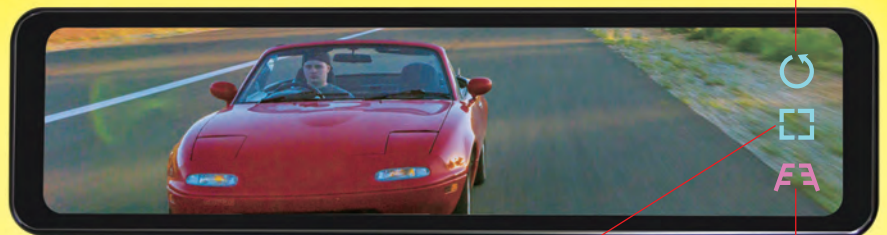

接続ケーブルは余裕の10m
オプションで15/25mも用意

防水リアカメラ車外取付イメージ

■ズーム機能 (1 ~ 約3倍の20段階)

※拡大解除

※ズームアイコンをタップすることで拡大画像に切替 ※ガイドライン調整

■リバース連動ガイドライン表示機能

※ガイドラインは位置調整が可能です。

防水リアカメラ車内取付イメージ

ご注意：プライバシーガラスやスモークフィルムを貼ったリアガラスに取り付けした場合、本体画面に映る後方映像が暗くなり鮮明な映像が得られない場合があります。

- 10.88型 IPS 液晶モニター搭載
- 広画角：約138度 (対角)
- 夜間も明るいF1.8高画質リアカメラ
- リアカメラは防塵防水 IP67 相当
- WDR 搭載
- リバース時はガイドラインを表示 (オン/オフ可)
- 通常とリバース時の上下視野角度の個別調整が可能
- DC12/24V 対応
- ミニバンも対応可能な10mリアカメラ接続ケーブル
※オプションで15m、25m 選択可能

FC-SM200の詳細はこちらへアクセス

ルームミラー型の大型液晶で
後方を広範囲で表示できる!
ボタンで通常のミラーに切り替え可能!

- **大型液晶モニター搭載**
10.88型大画面ミラーで従来のモニターよりも可視範囲が拡大。
- **高解像度**
Full HD 200万画素の高解像度CMOSセンサーを搭載。
- **タッチスクリーン操作**
操作はスマートフォンと同じように画面上をタッチ、上下スライド、左右スライドで操作します。
- **IP67 防塵防水のリアカメラ**
- **リバース時はガイドライン表示が可能**
ガイドラインケーブルを接続することにより、シフトレバーをリバースにするとリアカメラの画面上にガイドラインが表示され、駐車時の後方確認をサポート。設定でガイドラインの位置調整も可能です。車外にも取り付けることができます。
- **画面の明るさ調整が可能**

広画角カメラで撮影

高画質 (Full HD)、広画角 (対角約 138度) で撮影。また、リアカメラの接続ケーブルは余裕の 10.5m で、ミニバンにも対応できます。

防水リアカメラはガイドライン表示が可能

ガイドラインケーブルを接続することにより、シフトレバーをリバースにするとモニターが防水リアカメラの映像に切り替わります。画面上にガイドラインが表示され、バックする際の目安になります。

また、設定でガイドラインの位置調整も可能です。
(オン/オフ可)